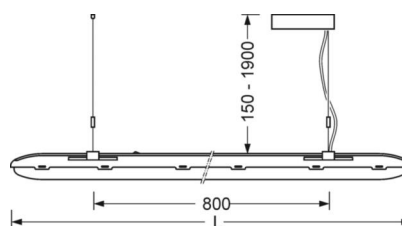

DEEP-LINK

<https://www.regiolux.de/pl/article/52620096680>

Odnosnik	LED 6600lm 840
ηLB	100 %
Φ ↓/↑	87 % / 13 %
UGR pop./pod.	21.3 / 20.5

MECHANIKA

Kolor obudowy	przezierny
Wymiary (DxSzxW/ŚrxW)	1563mm x 158mm x 76mm
Masa (netto)	3.08kg
Rodzaj montażu	Montaż pojedynczy zwieszakowy

Wymiary

L	1563 mm	Długość
B	158 mm	Szerokość
H	76 mm	Wysokość
A1	800 mm	Odstęp mocowań przy montażu pojedynczym
P min	150 mm	Minimalna długość wieszaka
P max	1900 mm	Maksymalna długość wieszaka