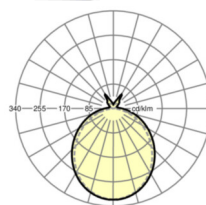

DEEP-LINK

<https://www.regiolux.de/pl/article/52620096680>

Odnosnik	LED 6600lm 840
ηLB	100 %
Φ ↓/↑	87 % / 13 %
UGR pop./pod.	21.3 / 20.5

MECHANIKA

Kolor obudowy	przezierny
Wymiary (DxSzxW/ŚrxW)	1563mm x 158mm x 76mm
Masa (netto)	3.08kg
Rodzaj montażu	Montaż pojedynczy zwieszakowy

Wymiary

L	1563 mm	Długość
B	158 mm	Szerokość
H	76 mm	Wysokość
A1	800 mm	Odstęp mocowań przy montażu pojedynczym
P min	150 mm	Minimalna długość wieszaka
P max	1900 mm	Maksymalna długość wieszaka